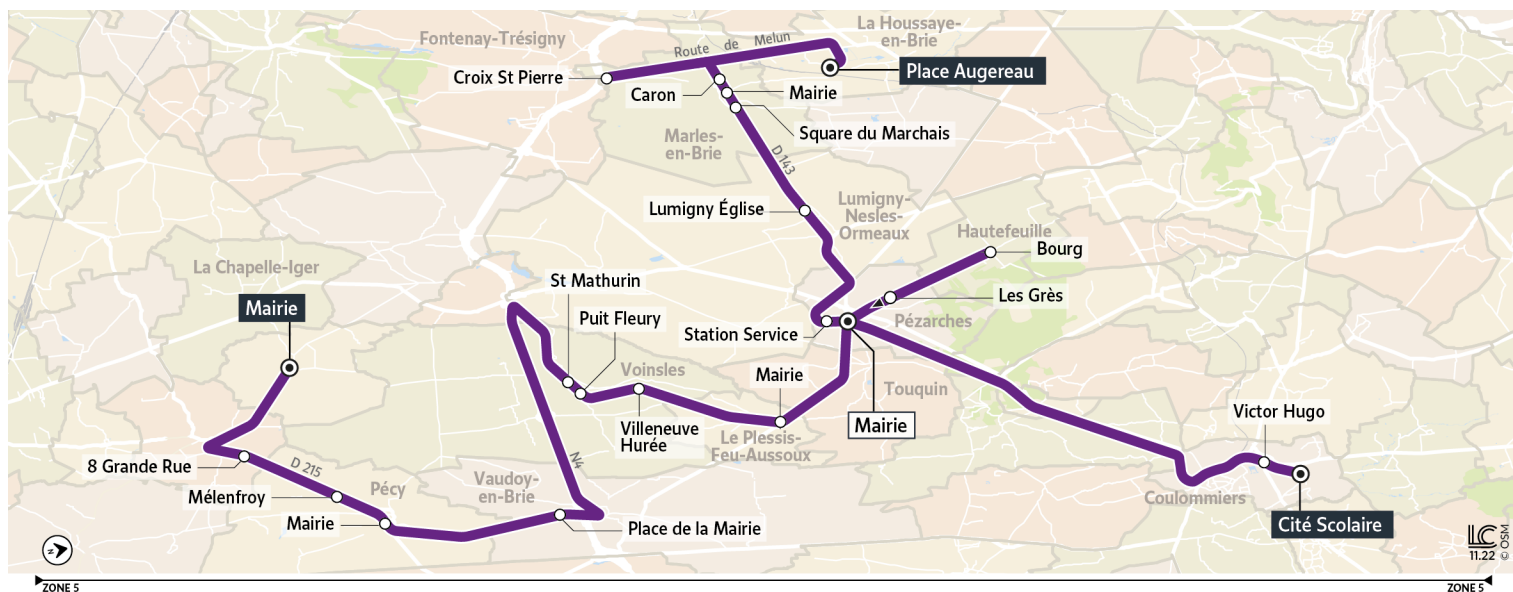

# 28A

Direction :

## LA CHAPELLE-IGER / LA HOUSSAYE

Horaires valables à partir du 1er janvier 2023 uniquement en période scolaire

		Lundi au vendredi						
COULOMMIERS	Cité Scolaire	13:40			17:10	17:20		
	Victor Hugo	13:43			17:13	17:24		
HAUTEFEUILLE	Bourg	14:10			17:40	17:55		
PÉZARCHES	Les Grès	14:15			17:45	18:00		
	Mairie	14:17	14:25		17:47	18:02	17:55	18:15
TOUQUIN	Mairie	14:19			17:49	18:04		
LE PLESSIS-FEU-AUSSOUX	Mairie	14:24			17:54	18:09		
VOINSLES	Villeneuve la Hurée	14:29			17:59	18:14		
	Puit Fleury	14:31			18:01	18:16		
	Saint Mathurin	14:32			18:02	18:17		
VAUDOY-EN-BRIE	Place de la Mairie	14:44			18:14	18:29		
PÉCY	Mairie	14:51			18:21	18:36		
	Mélenfroy	14:54			18:24	18:39		
GASTINS	8 Grande Rue	14:59			18:29	18:44		
LA CHAPELLE-IGER	Mairie	15:04			18:34	18:49		
PÉZARCHES	Station Service		14:26				17:56	18:16
LUMIGNY-NESLES-ORMEAUX	Lumigny Eglise		14:30				18:00	18:20
MARLES-EN-BRIE	Square du Marchais		14:36				18:06	18:26
	Mairie		14:36				18:06	18:26
	Caron		14:37				18:07	18:27
	Croix Saint Pierre		14:39				18:09	18:29
LA HOUSSAYE-EN-BRIE	Place Augereau		14:45				18:15	18:35

Circule le mercredi uniquement en période scolaire.

Circule les lundis, mardis, jeudis et vendredis uniquement en période scolaire.